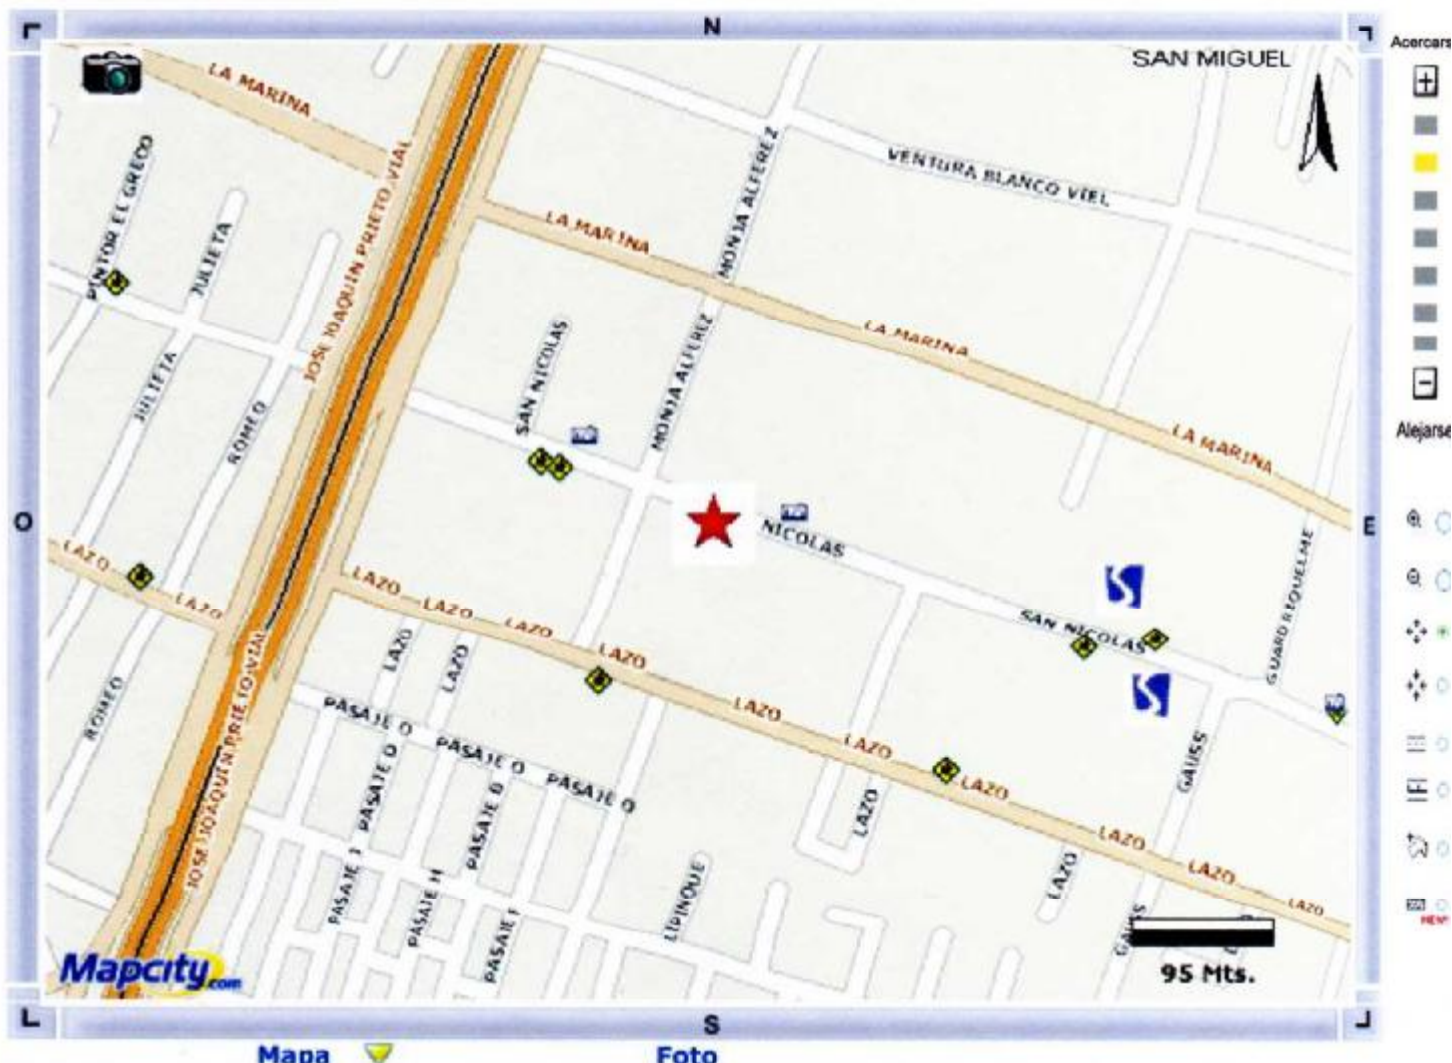

MAPA

GUIA MAPCITY

FOTO SATELITAL

Mapa

Foto

★ CALLE SAN NICOLAS 1478 SAN MIGUEL, CP 892-0043

Ref. Guia Mapcity + IGM: Pág. 89_2B

La dirección se encuentra ubicada entre MONJA ALFEREZ y TEODORO SCHMIDT, paralela a LAZO y LA MARINA, al oriente de AVENIDA JOSE JOAQUIN PRIETO VIAL en la comuna de

LISTA DE COLEGIO(S) EN LA VENTANA GRÁFICA (9)

Ir	Descripción	Distancia(Mts)
Ir >	Ecole Noel 180 (San Nicolas 1540 San Miguel)	104
Ir >	Escuela Basica Spring College Nã° 2 2039 (San Nicolas 1548 San Miguel)	117
Ir >	Villa San Miguel E 462 (Lazo 1520 San Miguel)	129
Ir >	Escuela Especial Amantu 2008 (Lazo 1375 San Miguel)	221